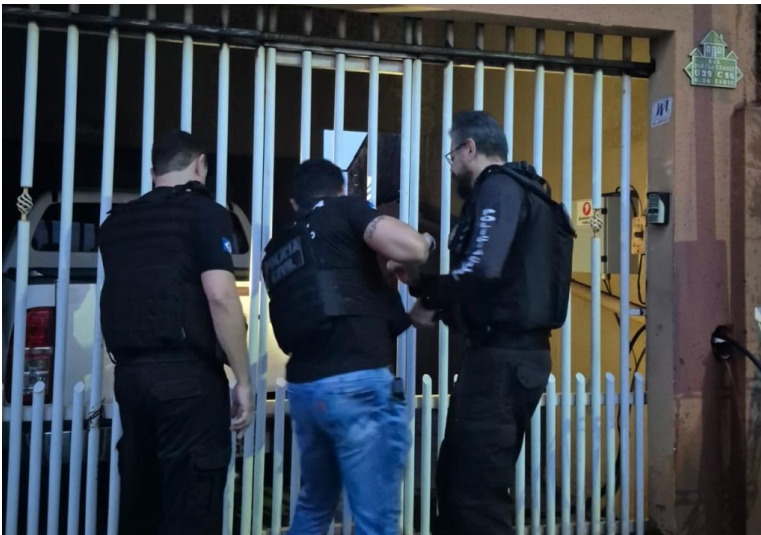

Quinta-Feira, 16 de Abril de 2026

Polícias Civis de MT e MG cumprem 20 mandados contra núcleo de grupo suspeito de golpes pela internet

Alvos envolvidos em golpes contra vítimas de Minas Gerais foram identificados em Cuiabá e Várzea Grande

A Polícia Civil de Mato Grosso cumpre, na manhã desta quarta-feira (25.2), 20 ordens judiciais no âmbito da Operação Couraça, deflagrada pela Polícia Civil de Minas Gerais, contra um grupo criminoso envolvido em golpes pela internet.

Em Mato Grosso, policiais da Delegacia Especializada de Estelionato de Cuiabá atuam no cumprimento de 10 mandados de prisão preventiva e 10 de busca e apreensão nas cidades de Cuiabá e Várzea Grande.

As investigações, conduzidas pela Polícia Civil de Minas Gerais, indicam que o grupo criminoso teria movimentado aproximadamente R\$ 9 milhões com a prática de diversos tipos de golpes pelo país.

Um dos núcleos do grupo criminoso está instalado em Cuiabá e Várzea Grande. Os membros desse núcleo são investigados por aplicar o golpe conhecido como falso intermediador de vendas de veículos em vítimas moradoras de Minas Gerais.